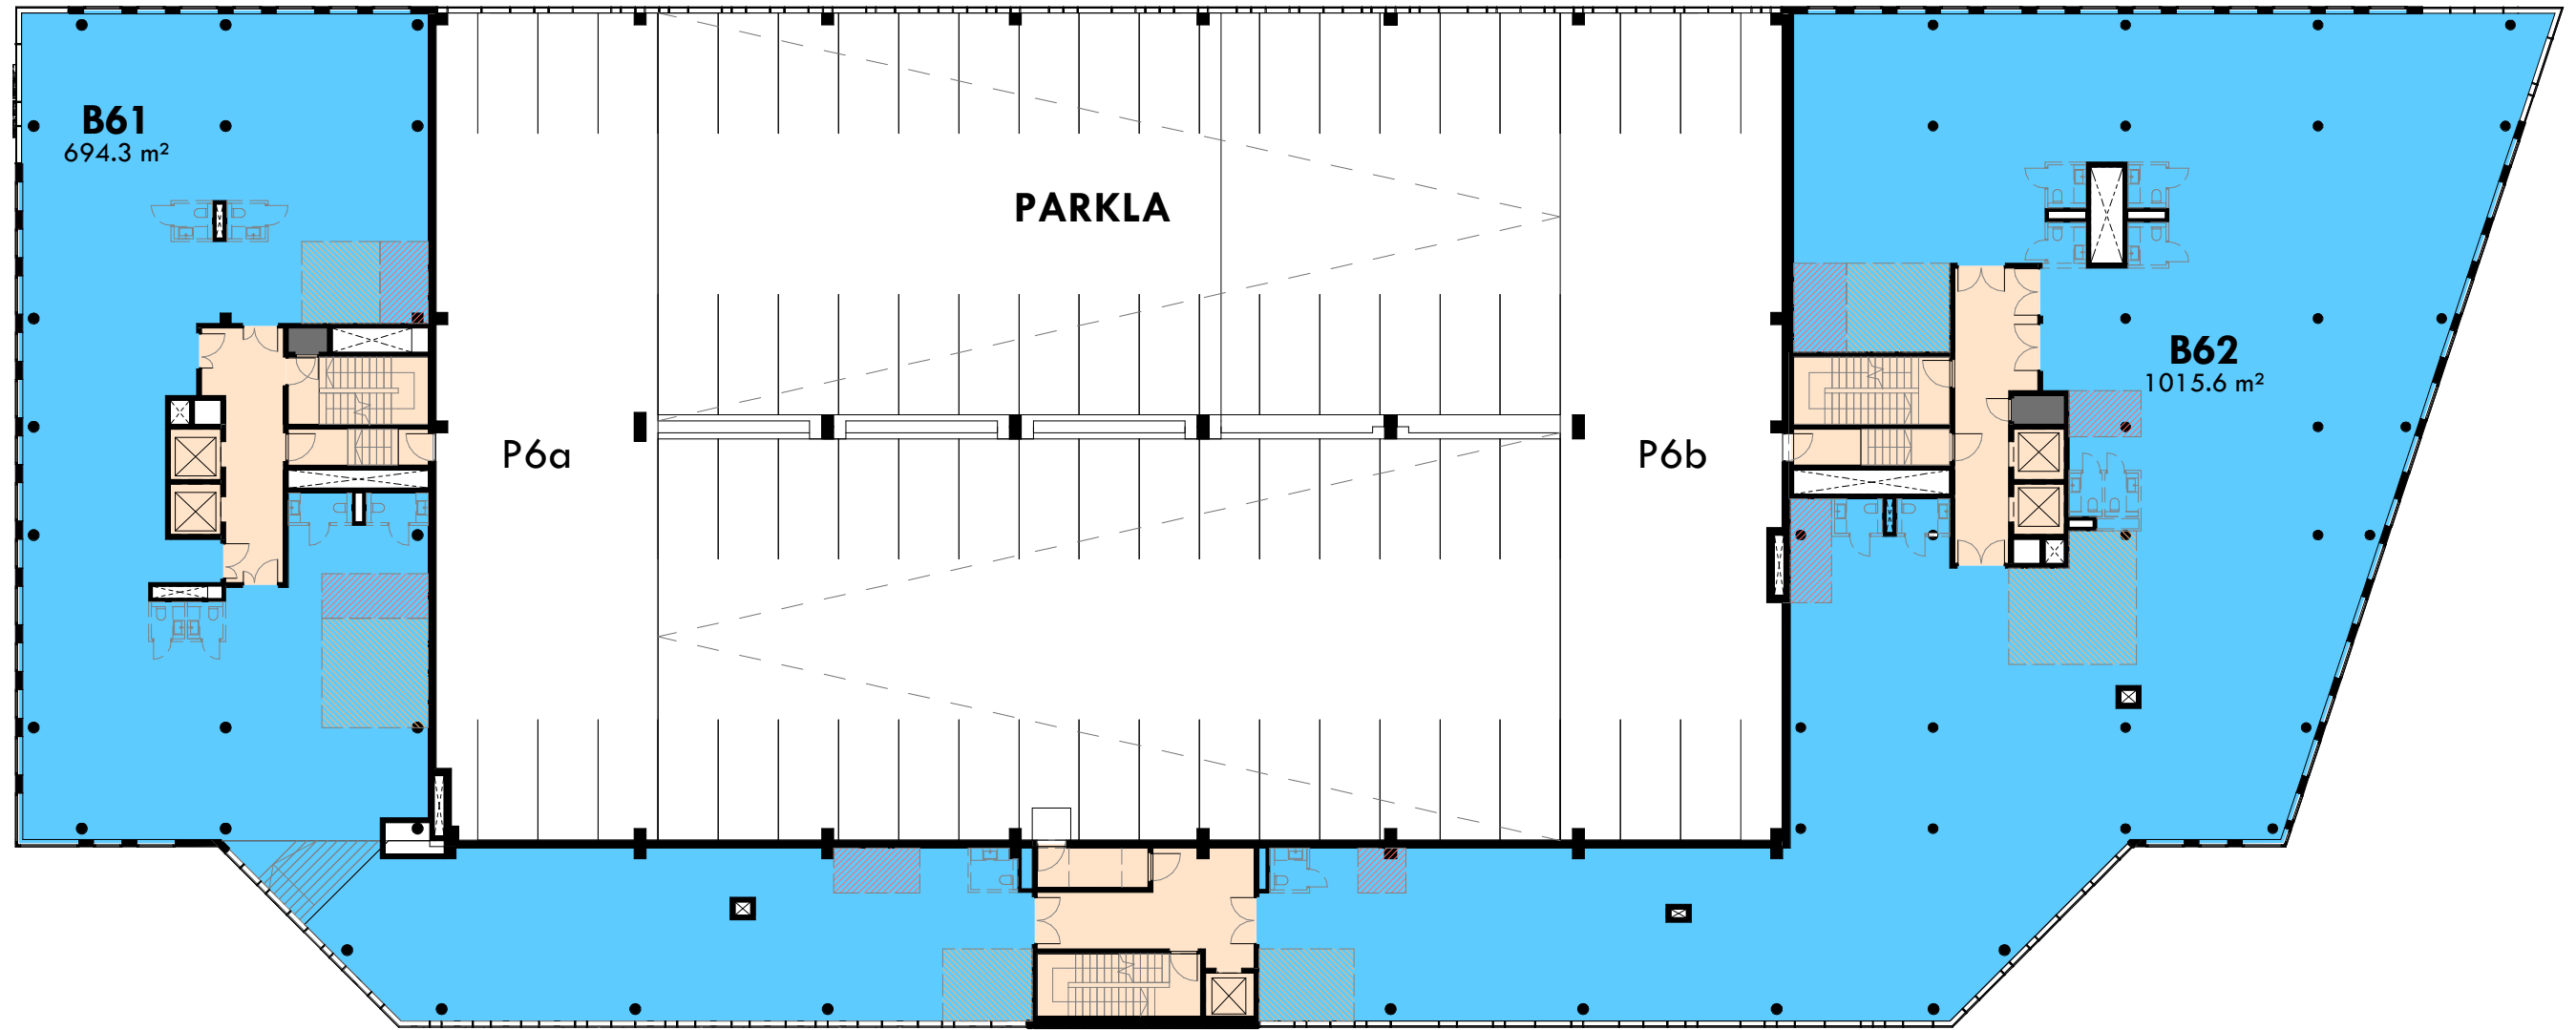

A 6. TASAND

B 5. TASAND

B61
694.3 m²

PARKLA

P6a

P6b

B62
1015.6 m²

-  SERVERI VÕIMALIK ASUKOHT
-  KÖÖGI VÕIMALIK ASUKOHT